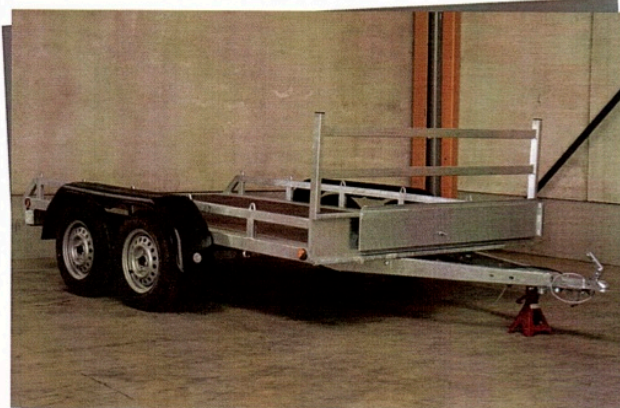

# TQ01 S non-freinée 750 kg

- Remorque plate avec tubes de 50 x 30 et cochets
- Fond en plancher antidérapant gris
- Porte-échelle amovible (TAFB)
- Timon en V (TAVT)
- Poutre d'éclairage en tôle (TALB)
- 2 rampes standards (TAOP)
- Garde-boues en plastique noir ou en Tôle
- Essieux AL-KO
- "Construction sur mesure" possible

Dimensions	Simple-essieu		Double-essieu		Options & accessoires
	Numéro d'article	Poids	Numéro d'article	Poids	
2570*1570*300	TQ01S-E09	206 kg	TQ01S-D09	280 kg	▪ Hayon haut en grillage..
3070*1570*300	TQ01S-E11	230 kg	TQ01S-D11	290 kg	